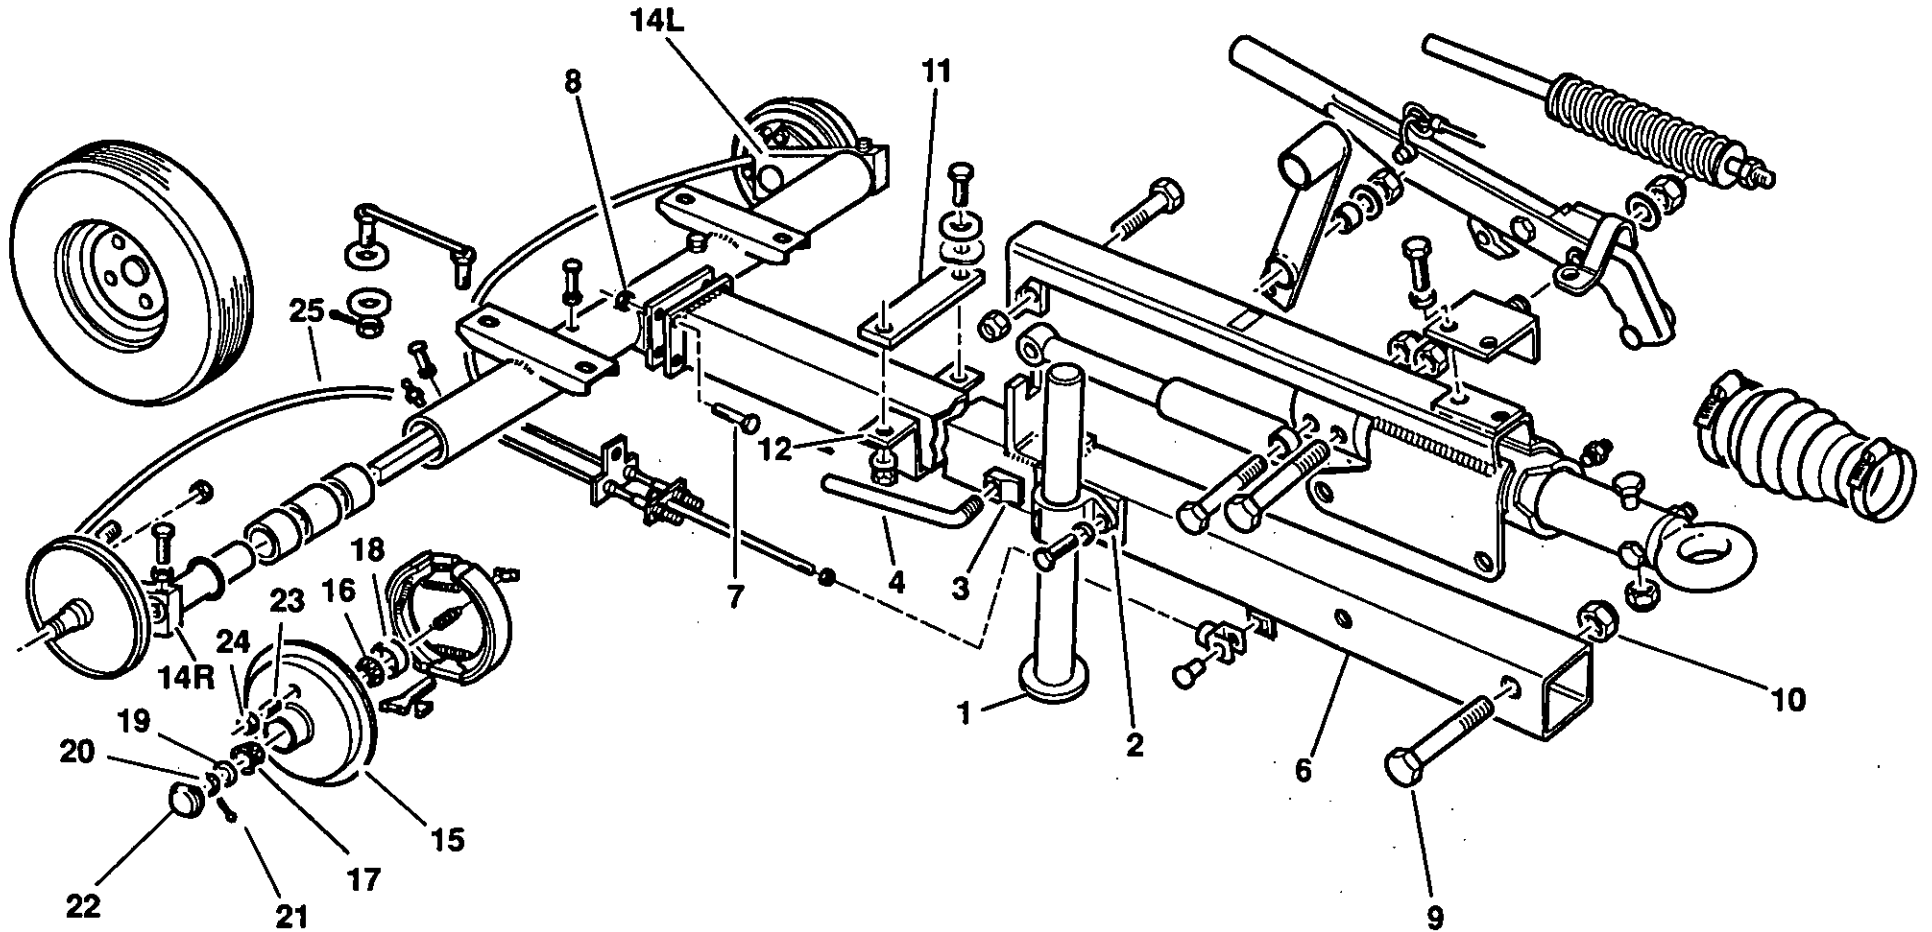

## PORTABLE COMPRESSOR

DEUTZ ENGINE

PARTS CATALOGUE

CATALOGUE DE PIÈCES DÉTACHÉES

ONDERDELENKATALOGUS

ERSATZTEILLISTE

T1120

**10.0.0** RUNNING GEAR  
FIXED HEIGHT

HAUTEUR FIXE  
REMORQUE

GEREMD ONDERSTEL  
VASTE HOOGTE

ZUGDEICHEL  
NICHT VERSTELLBAR

P180D

**M&E**

T1615

Revision 01

03/95